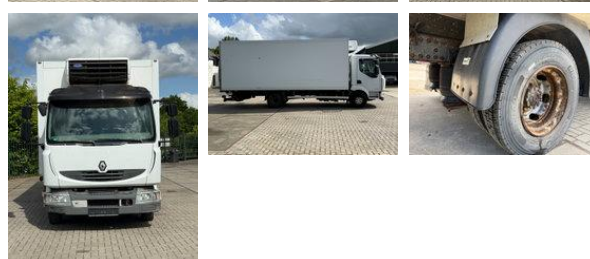

# Renault Midlum 220

## Algemene kenmerken

Merk	Renault
Model	Midlum 220
Subcategorie	Bakwagen
Tellerstand	377.600km
Bouwjaar	2009
Datum eerste registratie	17-09-2009
Conditie	Gebruikt
Brandstof	Diesel

## Eigenschappen

**GVW** 7.490kg