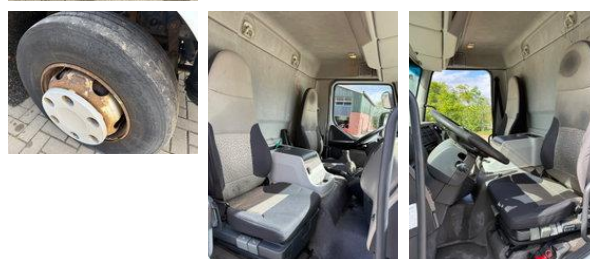

# Renault Midlum 220

## Algemene kenmerken

Merk	Renault
Model	Midlum 220
Subcategorie	Bakwagen
Tellerstand	377.600km
Bouwjaar	2009
Datum eerste registratie	17-09-2009
Conditie	Gebruikt
Brandstof	Diesel

## Eigenschappen

**GVW** 7.490kg