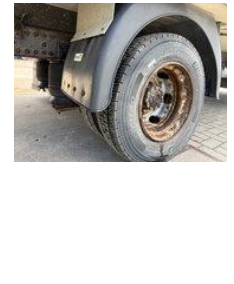

Renault Midlum 220

Algemene kenmerken

Merk	Renault
Model	Midlum 220
Subcategorie	Bakwagen
Tellerstand	377.600km
Bouwjaar	2009
Datum eerste registratie	17-09-2009
Conditie	Gebruikt
Brandstof	Diesel

Eigenschappen

GVW

7.490kg

Renault Midlum 220

Technische specificaties

Transmissie

Handgeschakeld

Vermogen

161kw