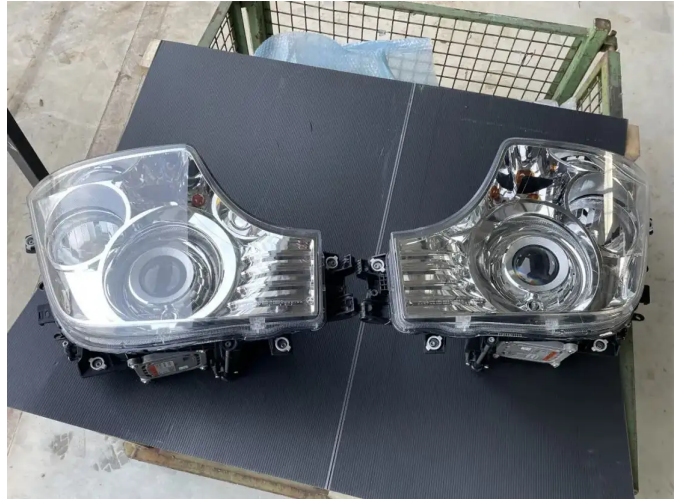

# Mercedes-Benz Head light unit MP4

## Algemene kenmerken

Merk	Mercedes-Benz
Subcategorie	Koplamp
Conditie	Gebruikt