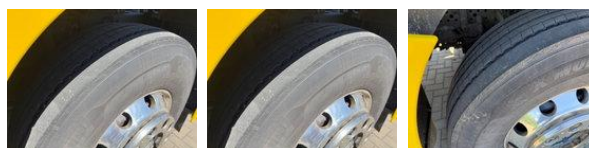

Mercedes-Benz Actros 2546 6x2

Algemene kenmerken

Merk	Mercedes-Benz
Model	Actros 2546
Subcategorie	Chassis cabine
Tellerstand	803.500km
Bouwjaar	2017
Datum eerste registratie	13-09-2017
Conditie	Gebruikt
Emissieklasse	Euro 6

Eigenschappen

GVW	26.000kg
Cabine	Slaapcabine

Technische specificaties

Vermogen	460hp
----------	-------