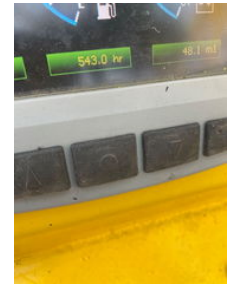

### Algemene kenmerken

Merk	Combilift
Subcategorie	Ruwterreinheftruck
Kentekenplaat	T18dbg
Bouwjaar	2017
Afgelezen urenstand	545
Conditie	Gebruikt
Brandstof	Diesel

### Eigenschappen

Ledig gewicht	5.800kg
Cabine	Gesloten

Max. hefcapaciteit	4.000kg
Doorrijhoogte	2.620mm

---