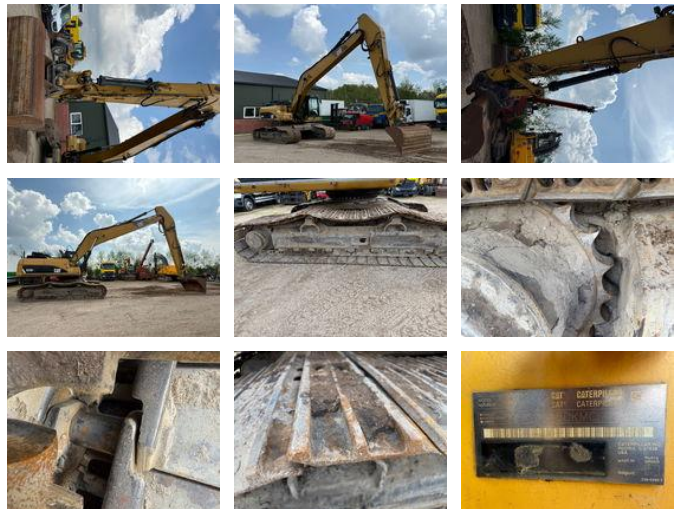

Caterpillar 325D long reach

Algemene kenmerken

Merk	Caterpillar
Subcategorie	Rupsgraafmachine
Bouwjaar	2008
Afgelezen urenstand	20488
Conditie	Gebruikt

Caterpillar 325D long reach

Accessoires