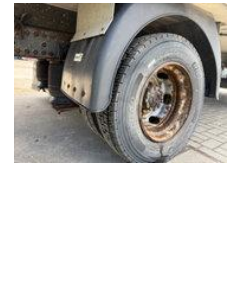

# Renault Midlum 220

## Properties

GVW

7.490kg