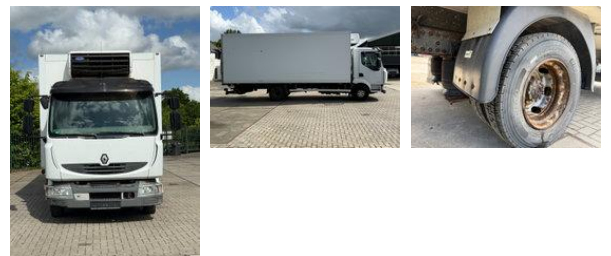

Renault Midlum 220

Allgemeine Merkmale

Marke	Renault
Modell	Midlum 220
Unterkategorie	Koffer
Zählerstand	377.600km
Baujahr	2009
Datum der Erstzulassung	17-09-2009
Zustand	Gebraucht
Kraftstoff	Diesel

Eigenschaften

Zulässiges Gesamtgewicht 7.490kg

Technische Spezifikationen

Übertragung Schaltgetriebe

Vermögenswerte 161kw