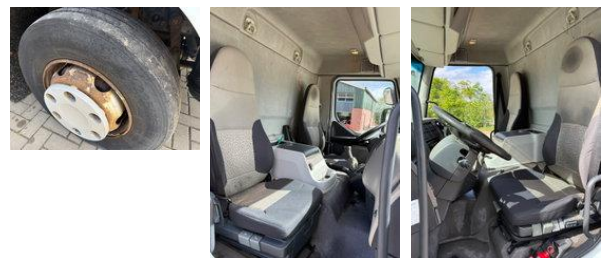

Renault Midlum 220

Allgemeine Merkmale

Marke	Renault
Modell	Midlum 220
Unterkategorie	Koffer
Zählerstand	377.600km
Baujahr	2009
Datum der Erstzulassung	17-09-2009
Zustand	Gebraucht
Kraftstoff	Diesel

Eigenschaften

Zulässiges Gesamtgewicht 7.490kg

Technische Spezifikationen

Übertragung Schaltgetriebe

Vermögenswerte 161kw