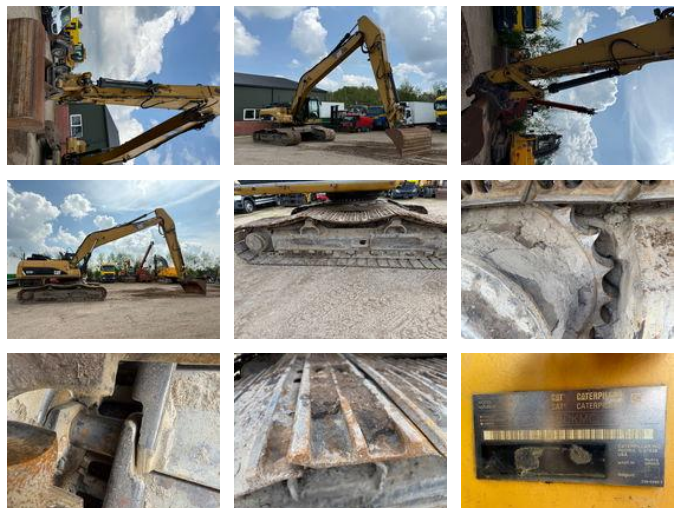

Caterpillar 325D long reach

Allgemeine Merkmale

Marke	Caterpillar
Unterkategorie	Raupenbagger
Baujahr	2008
Abgelesene Betriebsstunden	20488
Zustand	Gebraucht

Caterpillar 325D long reach

Zubehör